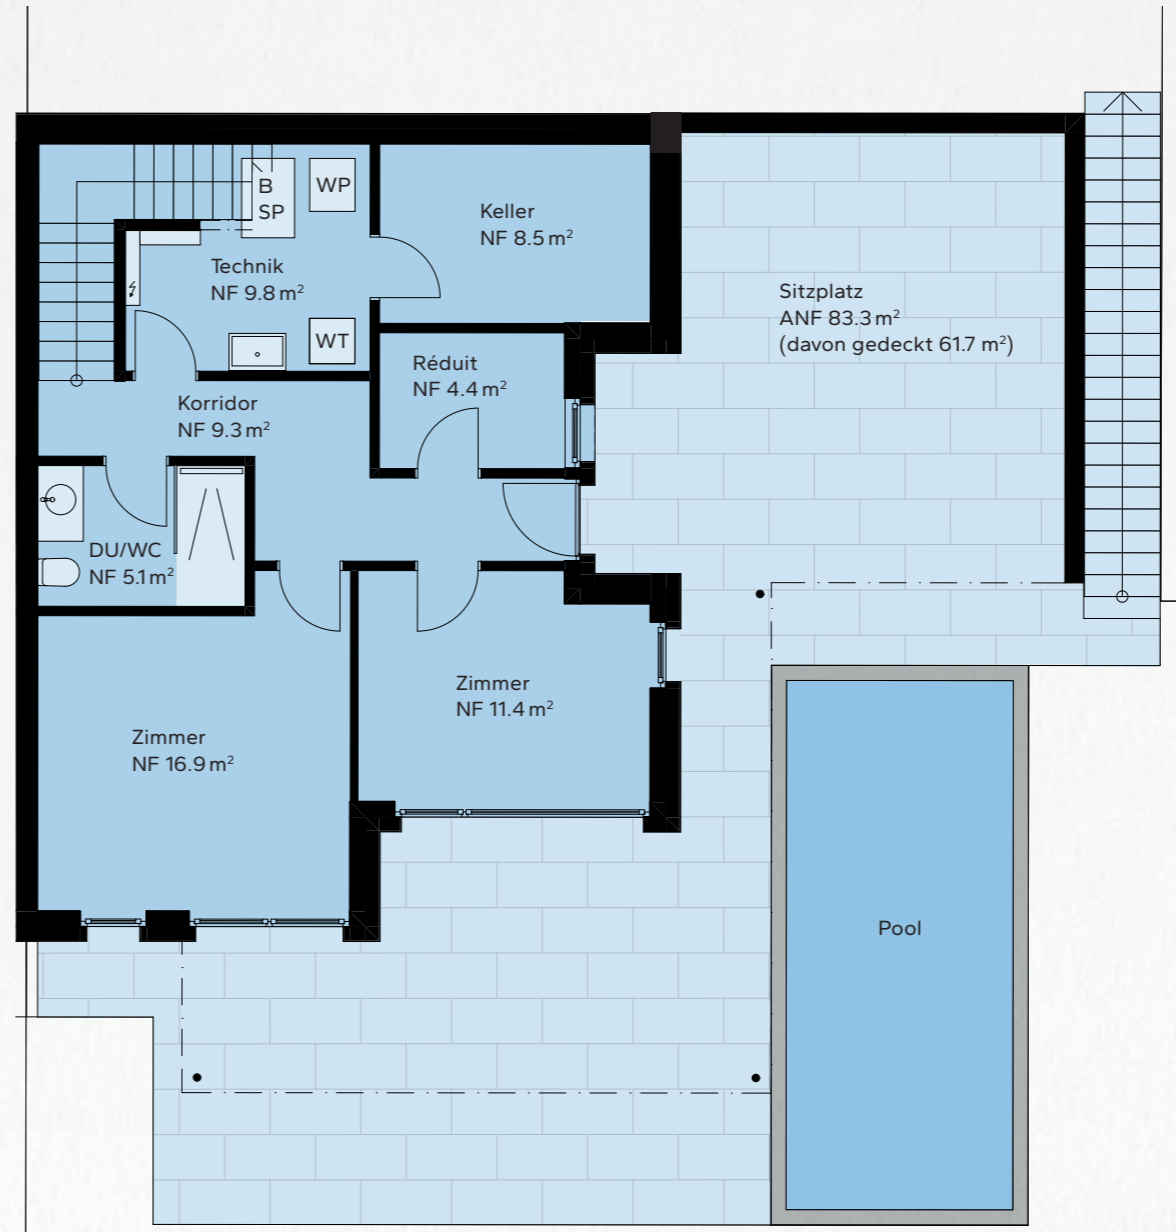

HAUS 110B

5½-Zimmer-Haus 110B

Geschossfläche (GF)	256.8 m ²
Nutzfläche (NF)	196.5 m ²
Aussennutzfläche (ANF)	120.4 m ²
Umgebungsfläche (UF)	57.4 m ²
Grundstücksfläche	437 m ²
Kubatur	777 m ³

Pool Level

Wohn Level

Dach Level