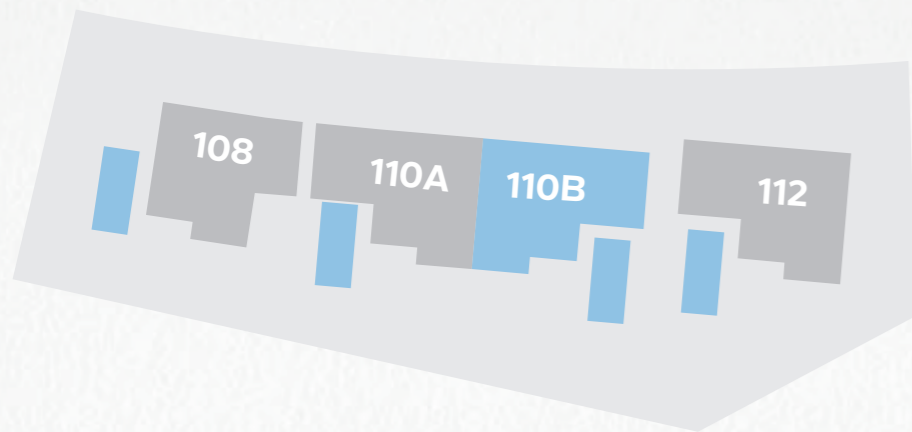

HAUS 110B

5½-Zimmer-Haus 110B

Geschossfläche (GF)	256.8 m ²
Nutzfläche (NF)	196.5 m ²
Aussennutzfläche (ANF)	120.4 m ²
Umgebungsfläche (UF)	57.4 m ²
Grundstücksfläche	437 m ²
Kubatur	777 m ³

Pool Level

Wohn Level

Dach Level