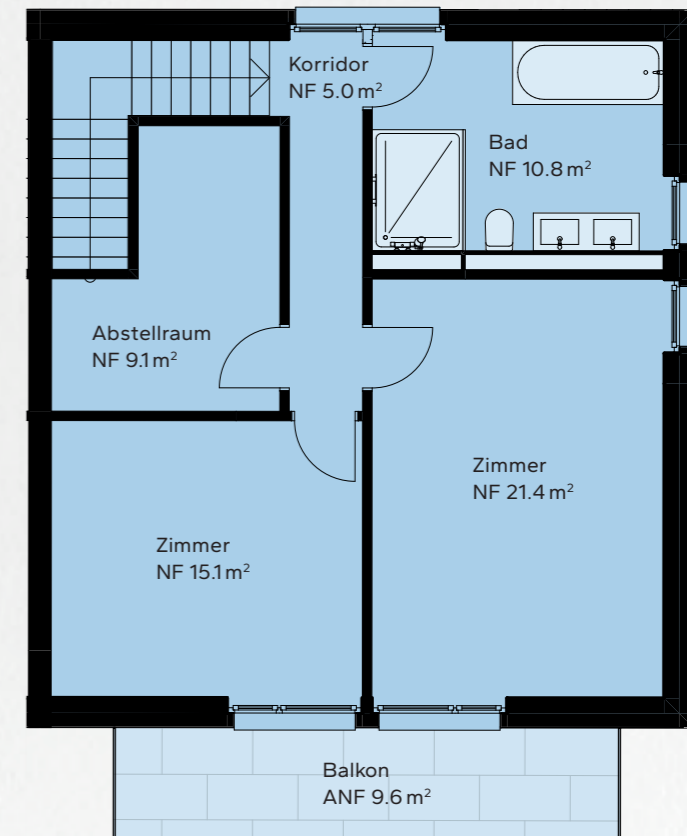

HAUS 110B

5½-Zimmer-Haus 110B

Geschossfläche (GF)	256.8 m ²
Nutzfläche (NF)	196.5 m ²
Aussennutzfläche (ANF)	120.4 m ²
Umgebungsfläche (UF)	57.4 m ²
Grundstücksfläche	437 m ²
Kubatur	777 m ³

Pool Level

Wohn Level

Dach Level