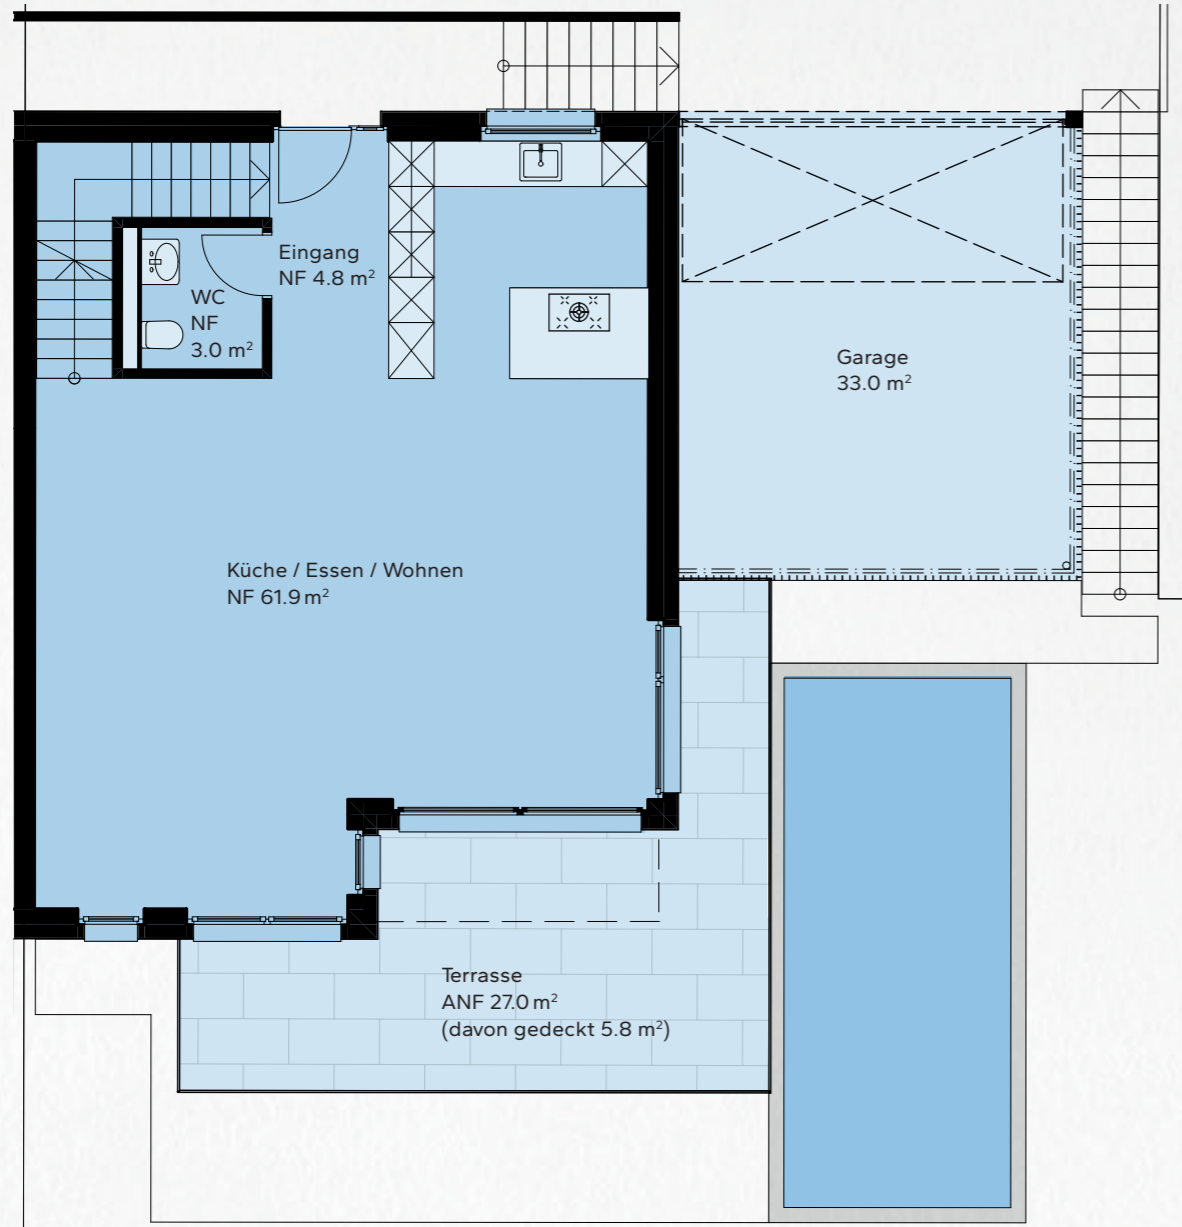

HAUS 110B

5½-Zimmer-Haus 110B

Geschossfläche (GF)	256.8 m ²
Nutzfläche (NF)	196.5 m ²
Aussennutzfläche (ANF)	120.4 m ²
Umgebungsfläche (UF)	57.4 m ²
Grundstücksfläche	437 m ²
Kubatur	777 m ³

Pool Level

Wohn Level

Dach Level