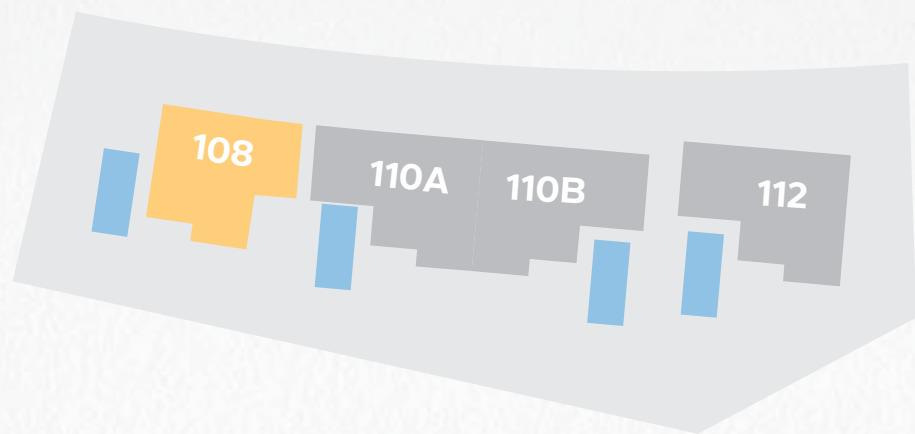

HAUS 108

5½-Zimmer-Haus 108

Geschossfläche (GF)	256.8 m ²
Nutzfläche (NF)	190 m ²
Aussennutzfläche (ANF)	188 m ²
Umgebungsfläche (UF)	49.7 m ²
Grundstücksfläche	516 m ²
Kubatur	777 m ³

Pool Level

Wohn Level

Dach Level