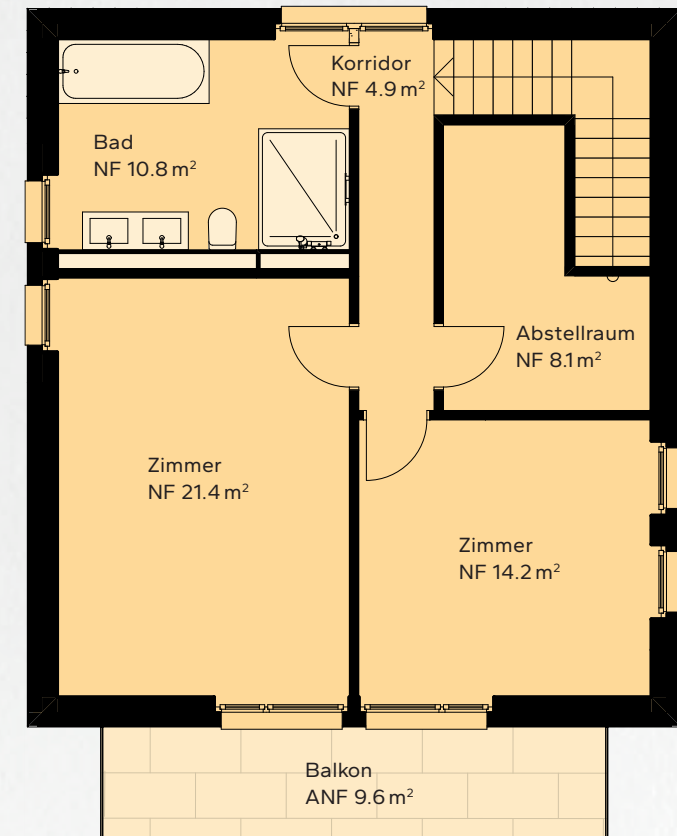

HAUS 108

5½-Zimmer-Haus 108

Geschossfläche (GF)	256.8 m ²
Nutzfläche (NF)	190 m ²
Aussennutzfläche (ANF)	188 m ²
Umgebungsfläche (UF)	49.7 m ²
Grundstücksfläche	516 m ²
Kubatur	777 m ³

Pool Level

Wohn Level

Dach Level